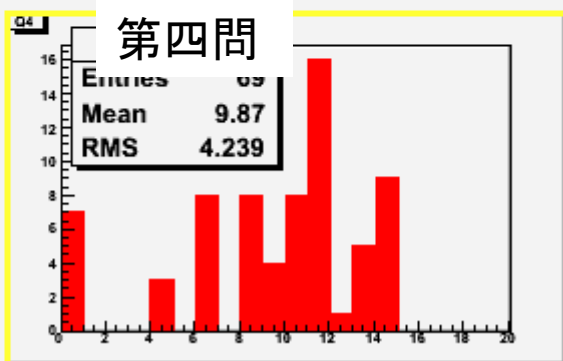

total

total

得点分布

Entries	69
平均	53.65
RMS	20.39

総得点

勉強時間と得点の相関