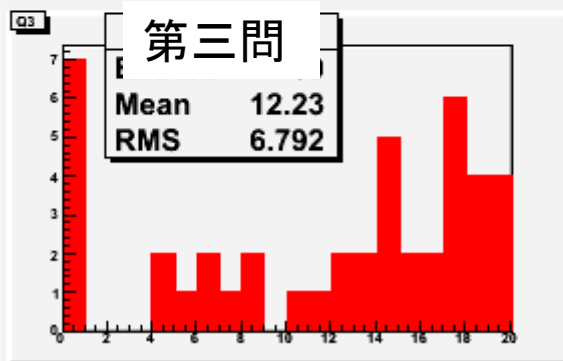

total

total

得点分布

Entries	69
平均	53.65
RMS	20.39

総得点

勉強時間と得点の相関