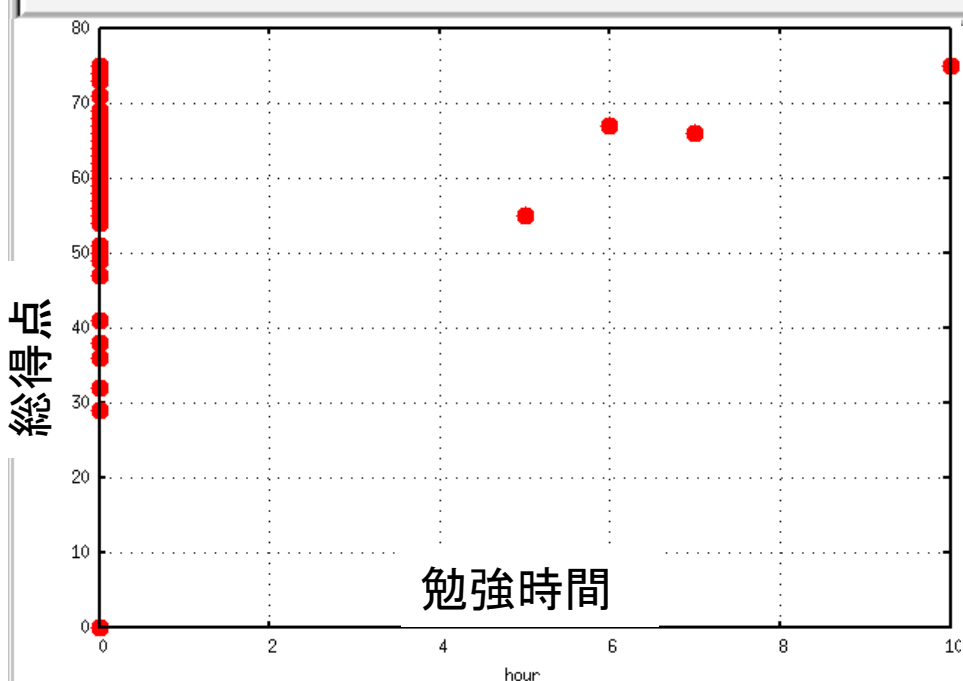

total

total

得点分布

Entries	69
平均	53.65
RMS	20.39

総得点

勉強時間と得点の相関