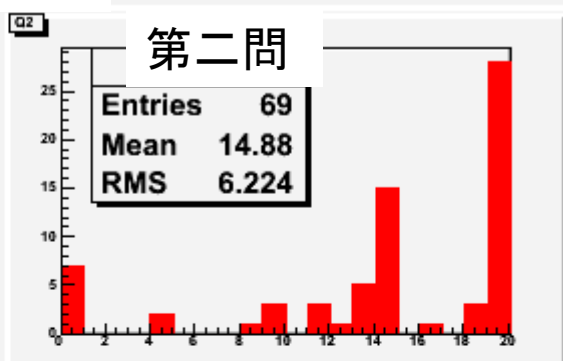

total

total

得点分布

Entries	69
平均	53.65
RMS	20.39

総得点

勉強時間と得点の相関