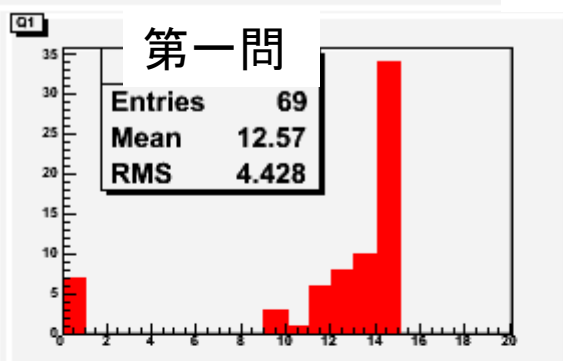

total

total

得点分布

Entries	69
平均	53.65
RMS	20.39

総得点

勉強時間と得点の相関