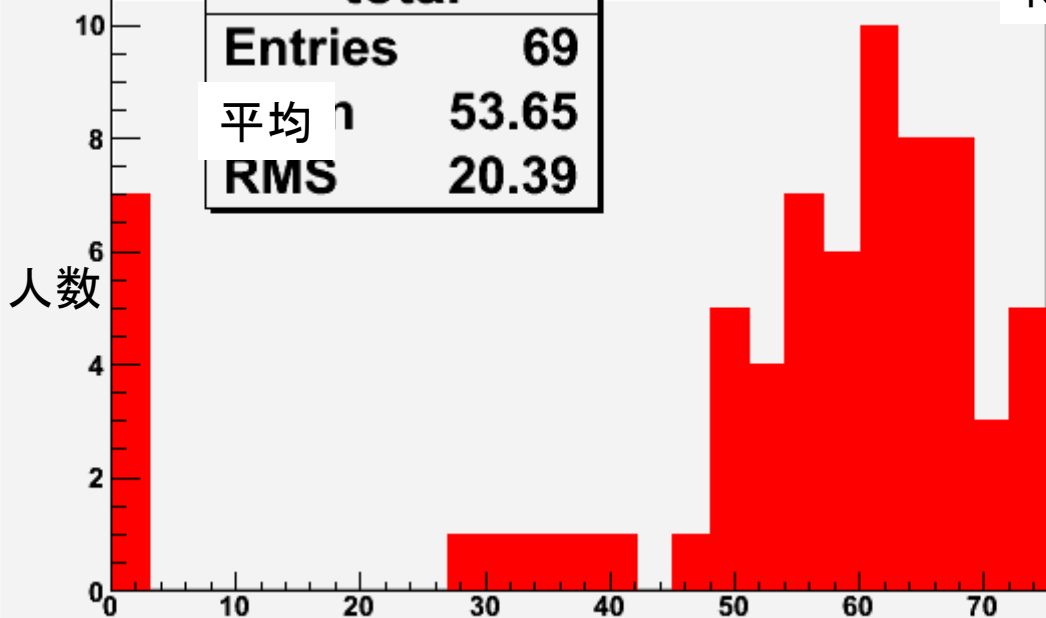

total

total

得点分布

Entries	69
平均	53.65
RMS	20.39

総得点

勉強時間と得点の相関